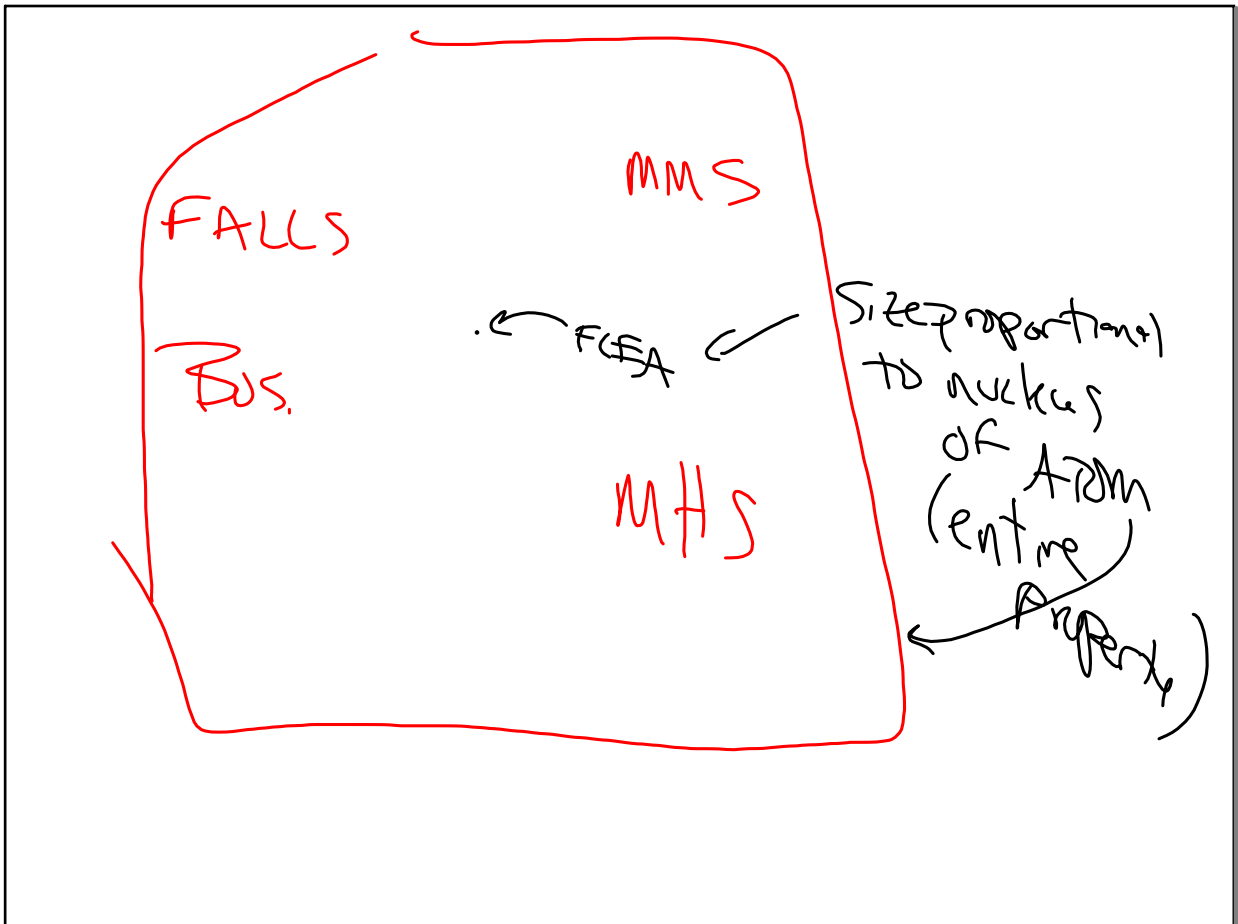

Sep 15-7:31 AM

Sep 15-8:14 AM

Sep 15-8:15 AM

Sep 15-8:23 AM

HW

$$1.54 + 2.25 \leftarrow \underline{\underline{\text{night}}}$$

LAB DUE MON

Sep 15-8:27 AM