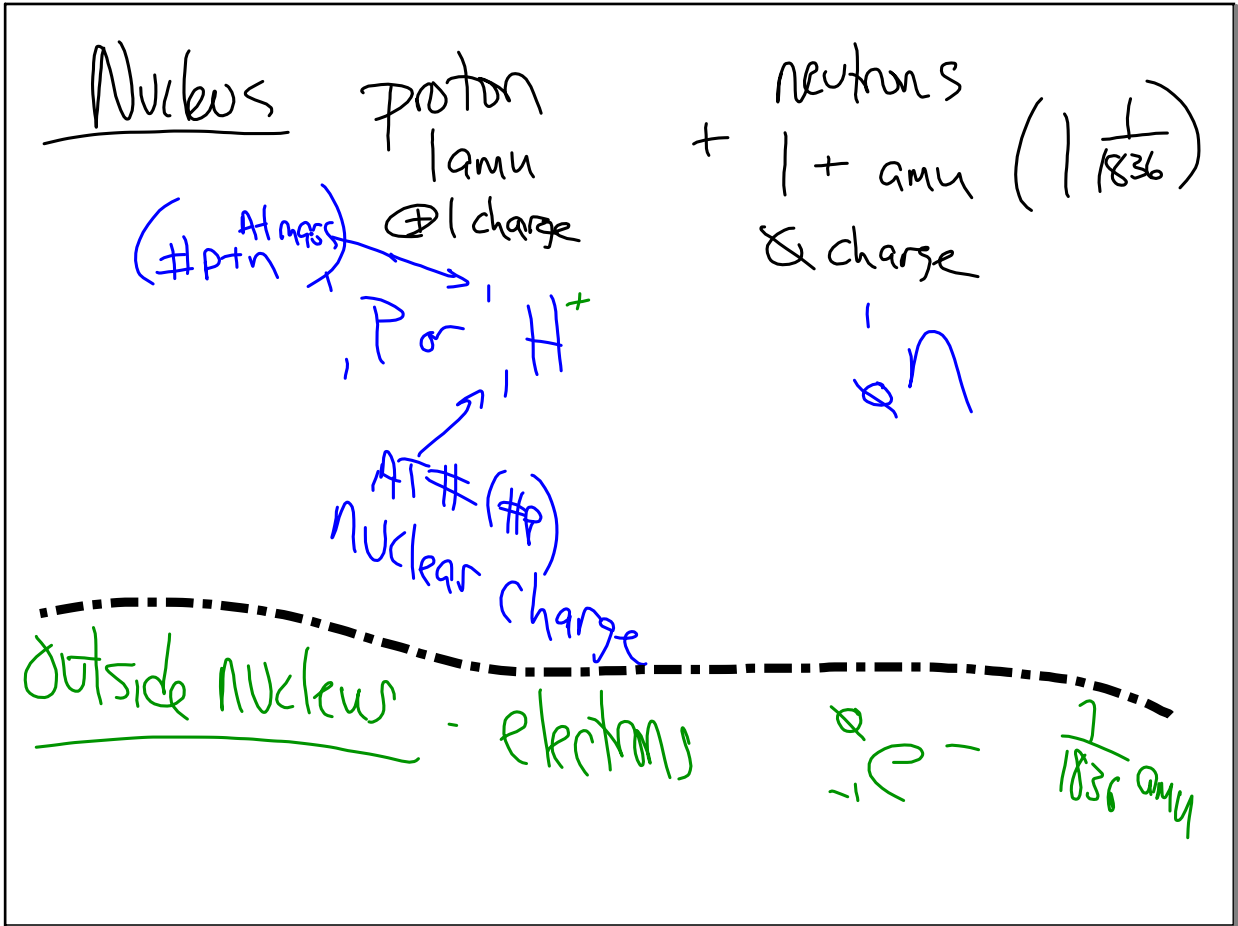

Sep 15-7:31 AM

Sep 15-8:14 AM

Sep 15-8:15 AM

Sep 15-8:23 AM

HW

$$1.54 + 2.25 \leftarrow \underline{\underline{\text{night}}}$$

LAB DUE MON

Sep 15-8:27 AM